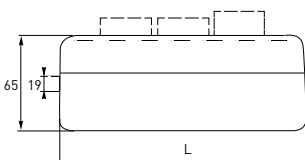

ТЕХНИЧЕСКИЕ ХАРАКТЕРИСТИКИ

Габаритные и установочные размеры

Наименование	Размеры, мм
	L
КП 101 EKF PROxima	77
КП 102 EKF PROxima	112
КП 103 EKF PROxima	152
КП 104 EKF PROxima	192
КП 105 EKF PROxima	232
КП 106 EKF PROxima	272